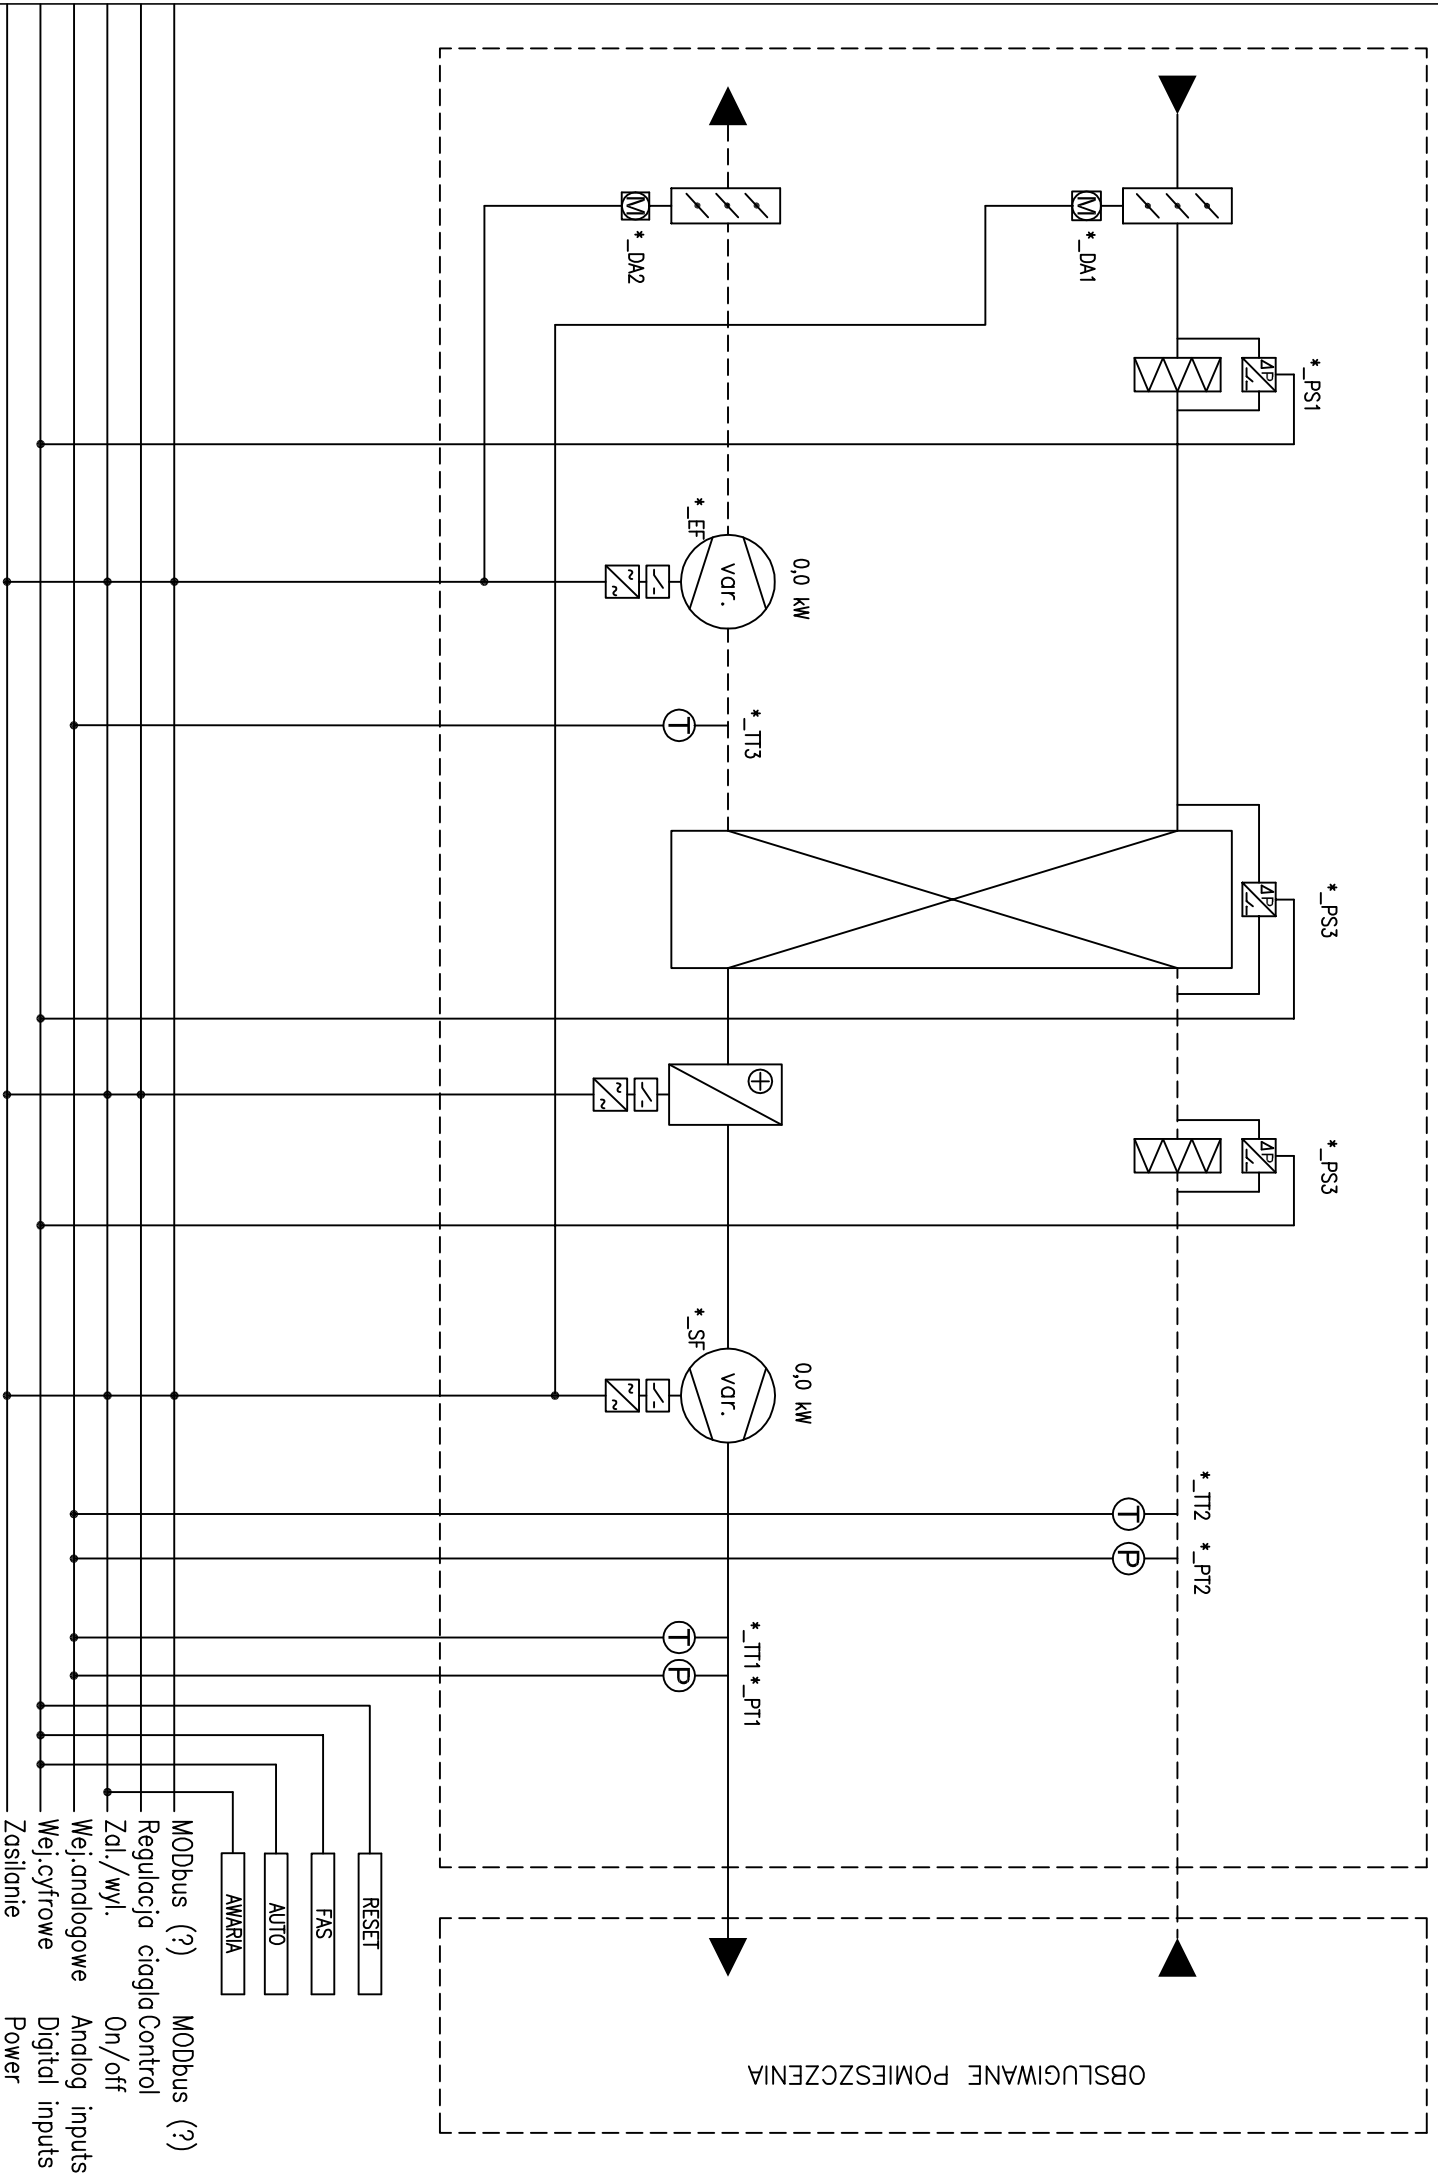

Gwiazdka \* oznacza numer centrali: N1W1

OBSLUGIWANE POMIESZCZENIA

<b>Obiekt</b> SALA KONFERENCYJNA POLSKIEGO KOMITETU NORMALIZACYJNEGO ul. Świętokrzyska 14 Warszawa			
<b>Generalny projektant</b> PS Studio ul. Kielecka 3 lok. 35 02-504 Warszawa			
<b>Inwestor</b> PKN ul. Świętokrzyska 14, Warszawa			
<b>Projektant</b>	Nr uprawnień	Podpis	
mgr inż. Dariusz Denkwicz	MAZ/0507/POOS/06		
<b>Zespół projektowy</b>	Nr uprawnień	Podpis	
<b>Tytuł</b>			
SALA KONFERENCYJNA PKN			
Schemat blokowy automatyki centrali wentylacyjnej			
<b>Numer rysunku</b>			
PW-IS-02			
<b>Branda</b>	Faza	Staż	Edycja
IS	PROJ. WYKONAWCZY	1:50	A
			<b>Data</b>
			grudzień 2011